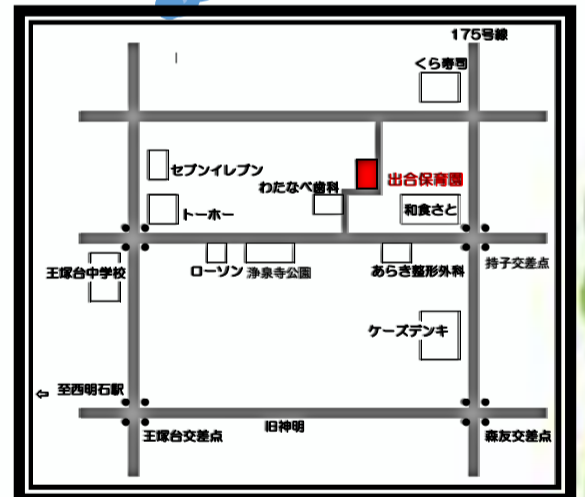

お部屋を開放!

12:00～13:00

外で元気に遊ぼう!

出合保育園内

下半期日程表

9月						
日	月	火	水	木	金	土
					1	2
3	4	5	6	7	8	9
10	11	12	13	14	15	16
17	18	19	20	21	22	23
24	25	26	27	28	29	30

10月						
日	月	火	水	木	金	土
1	2	3	4	5	6	7
8	9	10	11	12	13	14
15	16	17	18	19	20	21
22	23	24	25	26	27	28
29	30	31				